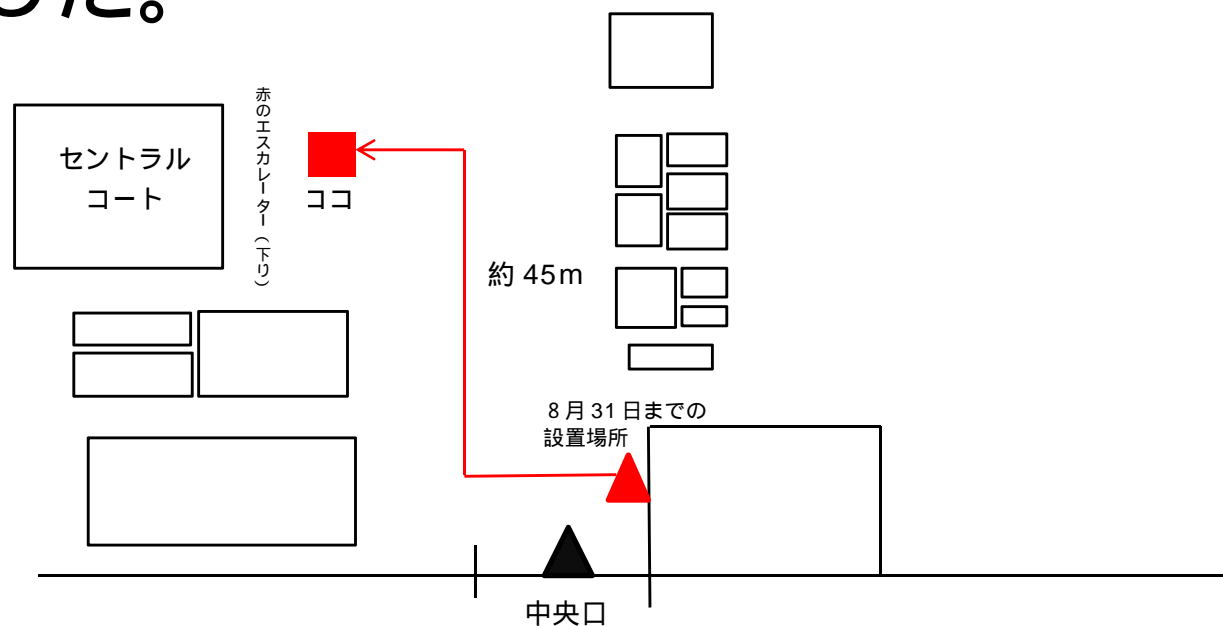

# 図書返却ポスト移動について

(サンリブくりえいと宗像店)

9月1日(水)から、図書返却ポストは、  
セントラルコート・赤のエスカレーター(下り)  
付近に移動しました。

宗像市民図書館