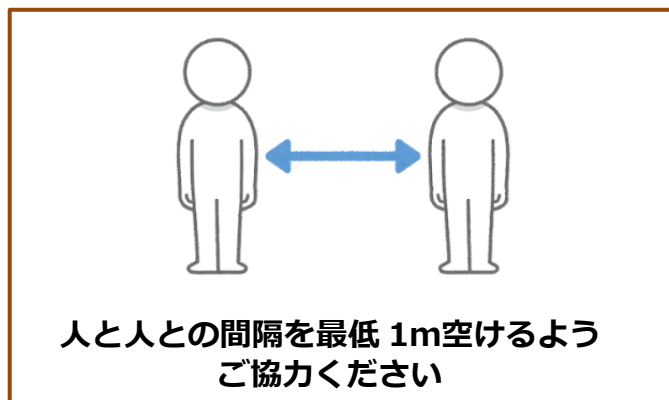

ご利用のみなさまへ

新型コロナウイルス感染症拡大予防のため

- ・ 中央館の2階インターネットパソコン、持込パソコンのご利用は1時間以内です
- ・ 中央館のDVD・ビデオは当分の間視聴できません

【お願い】

長時間の滞在はご遠慮ください

【図書館の取組】

- ・ 職員はマスクを着用し、窓口にはアクリル板等を設置します
- ・ 利用カードは、トレイに載せたまま操作・授受します
- ・ 館内は定期的に換気し、カウンターや機器類を消毒します