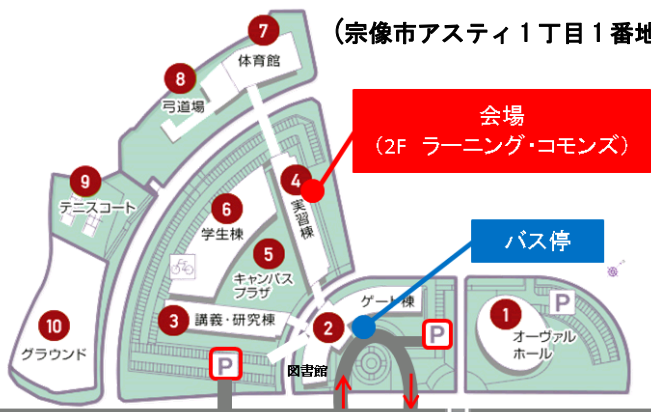

ビブリアバトル 観戦者 募集!

6/28 (水)

12:15~13:00

日本赤十字九州国際看護大学
実習棟ラーニングcommons
※現地集合

日本赤十字九州国際看護大学で、ビブリアバトルが開催されます。
先着 20 人が観戦できます。事前にお申し込みください。

ビブリアバトルとは

◆好きな本を互いに紹介しあう、本を通じたコミュニケーションゲームです。

- ①発表者が5分間のプレゼンタイムで本を紹介します。
- ②その後 2~3 分間の質問タイムでは、観戦者から発表者へ質問ができます。
- ③参加者全員で、どの本が一番読みたいか投票して、チャンプ本を決めます。

日本赤十字九州国際看護大学校内地図

(宗像市アスティ1丁目1番地)

北九州(中間) ←

バス通り

→福岡(赤間)

◆申込:氏名・電話番号を明記して
宗像市民図書館窓口か
FAX(37-2956)で申し込んでください

※大学の記録として、ホームページに
掲載するため、ビデオ及び写真の
撮影があることをご了承ください。

◆問い合わせ先:宗像市民図書館
TEL 37-1321

※正面入り口は一方通行です。ご注意ください。