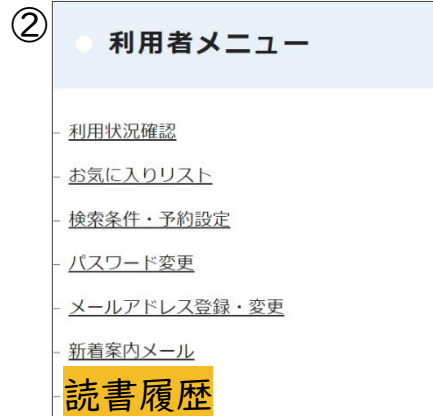

図書館 HP

宗像市民図書館だより

2024年
11月号
No.166

図書館情報発信中!

宗像市 LINE

読書履歴サービス

借りた本の履歴を見ることが
できます

あの時借りた本を、もう一度読みたい

シリーズの本をどこまで読んだか把握できる

利用方法

- ①宗像市図書館ホームページの「利用者メニュー」から、利用者コードとパスワードを入力してログインする。
- ②利用者メニューにある「読書履歴」をひらき、「読書履歴を保存する」を選択し、「設定変更」する。
- ③設定以降に借りた本が読書履歴サービスとして保存される。
- ④読書履歴が貸出日(降順)で表示され、昇順、書名順に並べ替えもできる。
表示形式を「本の表紙」か「一覧」か選ぶことができる。
CSV データでダウンロードも可能。