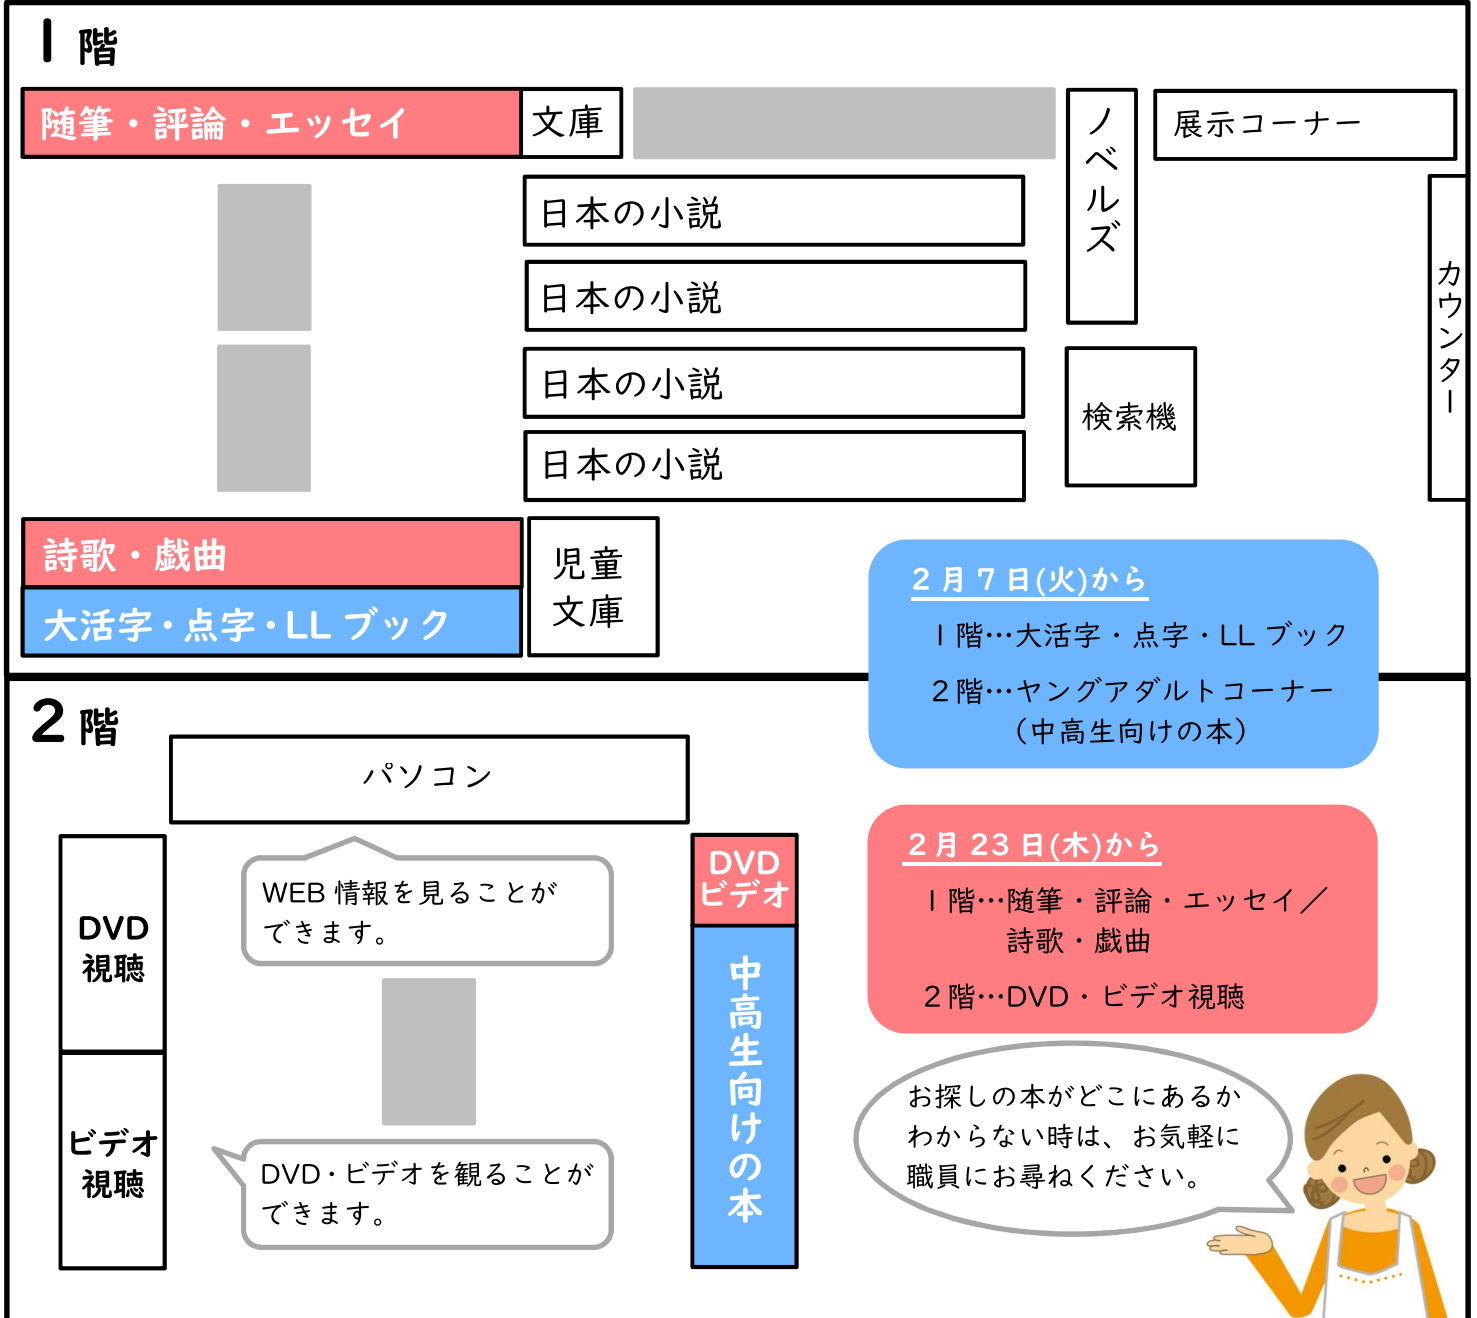

宗像市民図書館だより No.145

令和5年2月発行

URL: <https://munakata.milib.jp/>

中央館の本の場所が変わります

蔵書点検(資料の一斉点検)のため

- ◆ 中央館(宗像ユリックス図書館)
- ◆ 深田分館

2月21日(火)・22日(水)休館

お返しは、お近くの 本の返却ポストへ

市民図書館全館、赤間駅・東郷駅構内、宗像市役所、サンリブくりえいと宗像、自由ヶ丘コミセン、赤間コミセン、大島学園図書館

かとコミ文化祭で

かとう学園児童生徒おすすめ

本のPOPを展示します!

日時: 2月4日(土)、5日(日)

会場: 河東地区コミュニティ・センター

※引き続き2/7~2/12、須恵分館内で展示